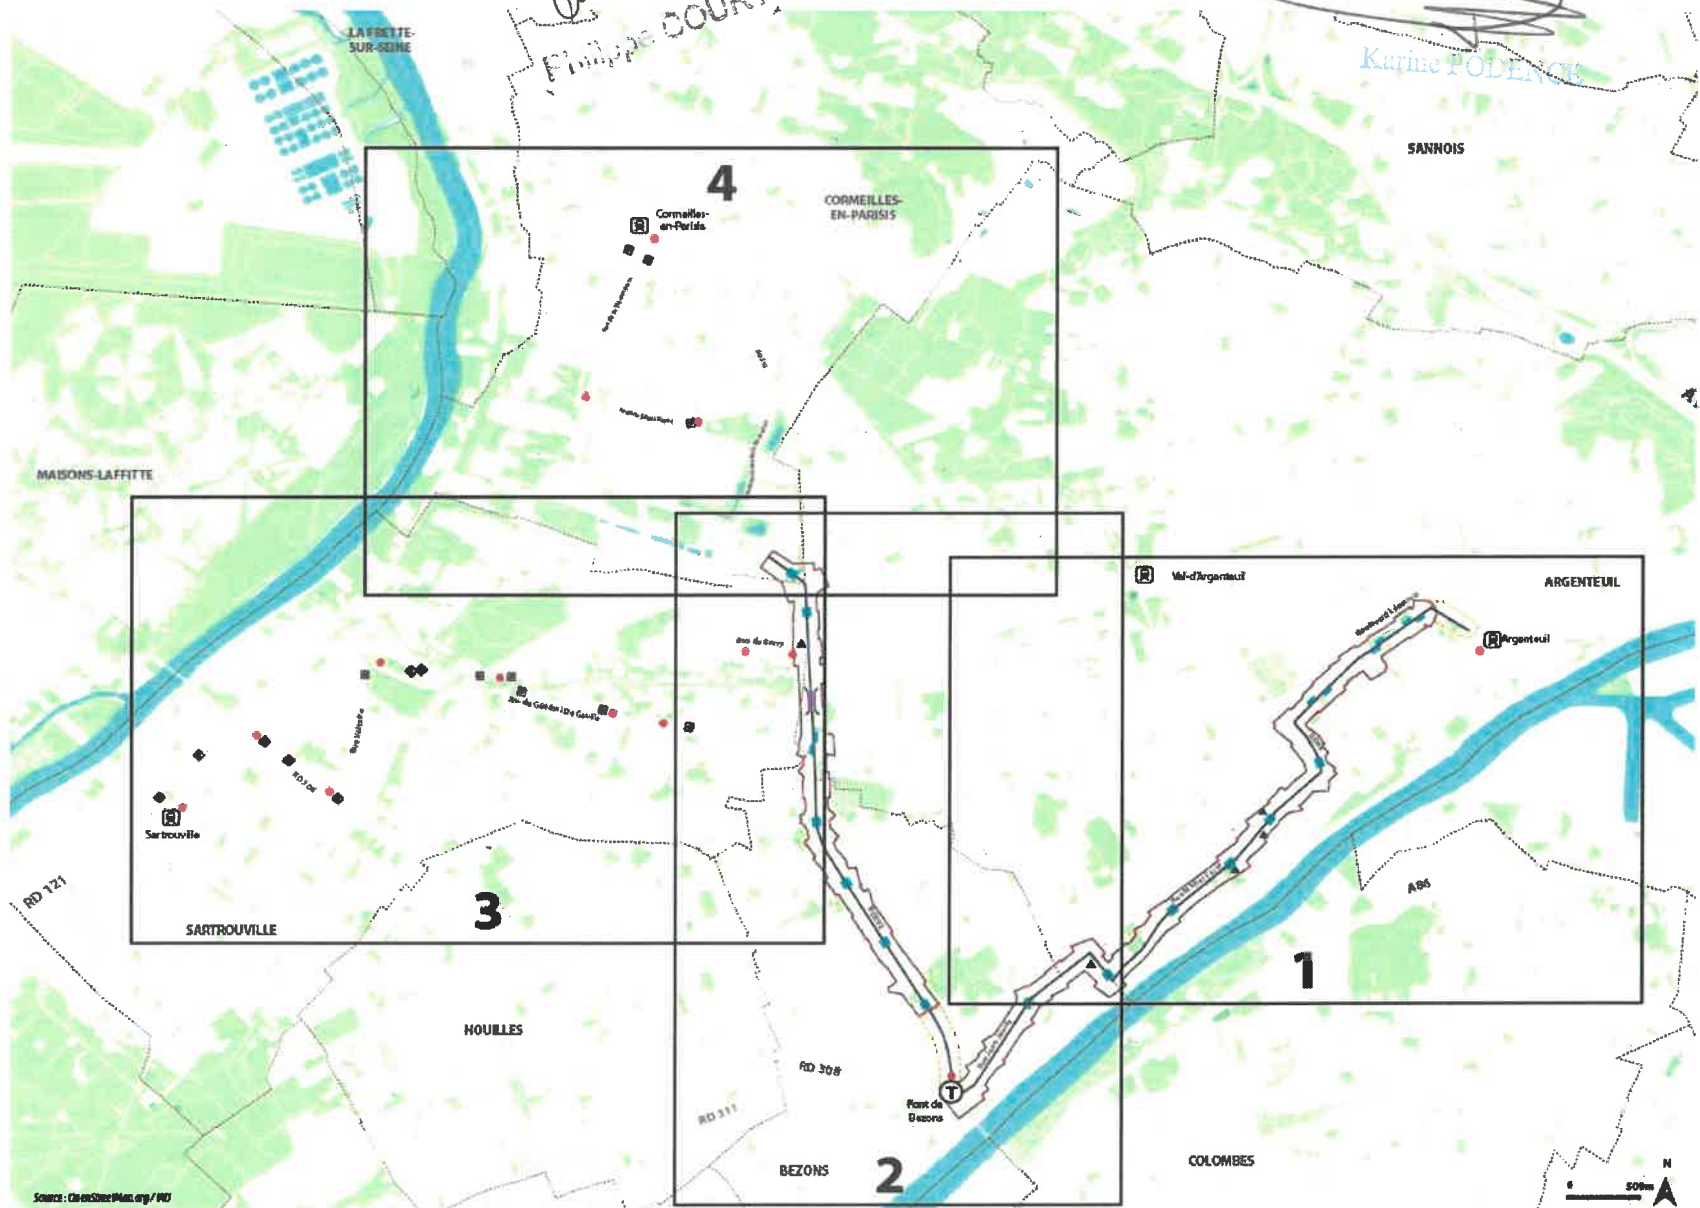

Philippe COURT
Vu pour être annexé à
l'arrêté de ce jour
Cergy-Pontoise, le 31 AOUT 2022
Philippe COURT

Pour le Préfet des Yvelines
et par délégation
Le chef de bureau
Karine PODENCH
Karine PODENCH

Source : OpenStreetMap.org / IN

Val-d'Argenteuil

ARGENTEUIL

Voies dédiées :

- Tracé des voies dédiées
- Périmètre travaux
- Conservation des aménagements existants
- Stations créées
- Stations réaménagées
- Potentielles bases vie
- Gare
- Limites communales