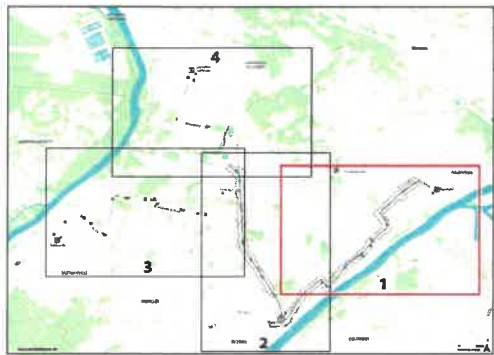

Philippe COURT
Vu pour être annexé à
l'arrêté de ce jour
Cergy-Pontoise, le 31 AOUT 2022
Philippe COURT

Pour le Préfet des Yvelines
et par délégation
Le chef de bureau
Karine PODENCH
Karine PODENCH

Source : OpenStreetMap.org / IN

Val-d'Argenteuil

ARGENTEUIL

Voies dédiées :

- Tracé des voies dédiées
- Périmètre travaux
- Conservation des aménagements existants
- Stations créées
- Stations réaménagées
- Potentielles bases vie
- Gare
- Limites communales