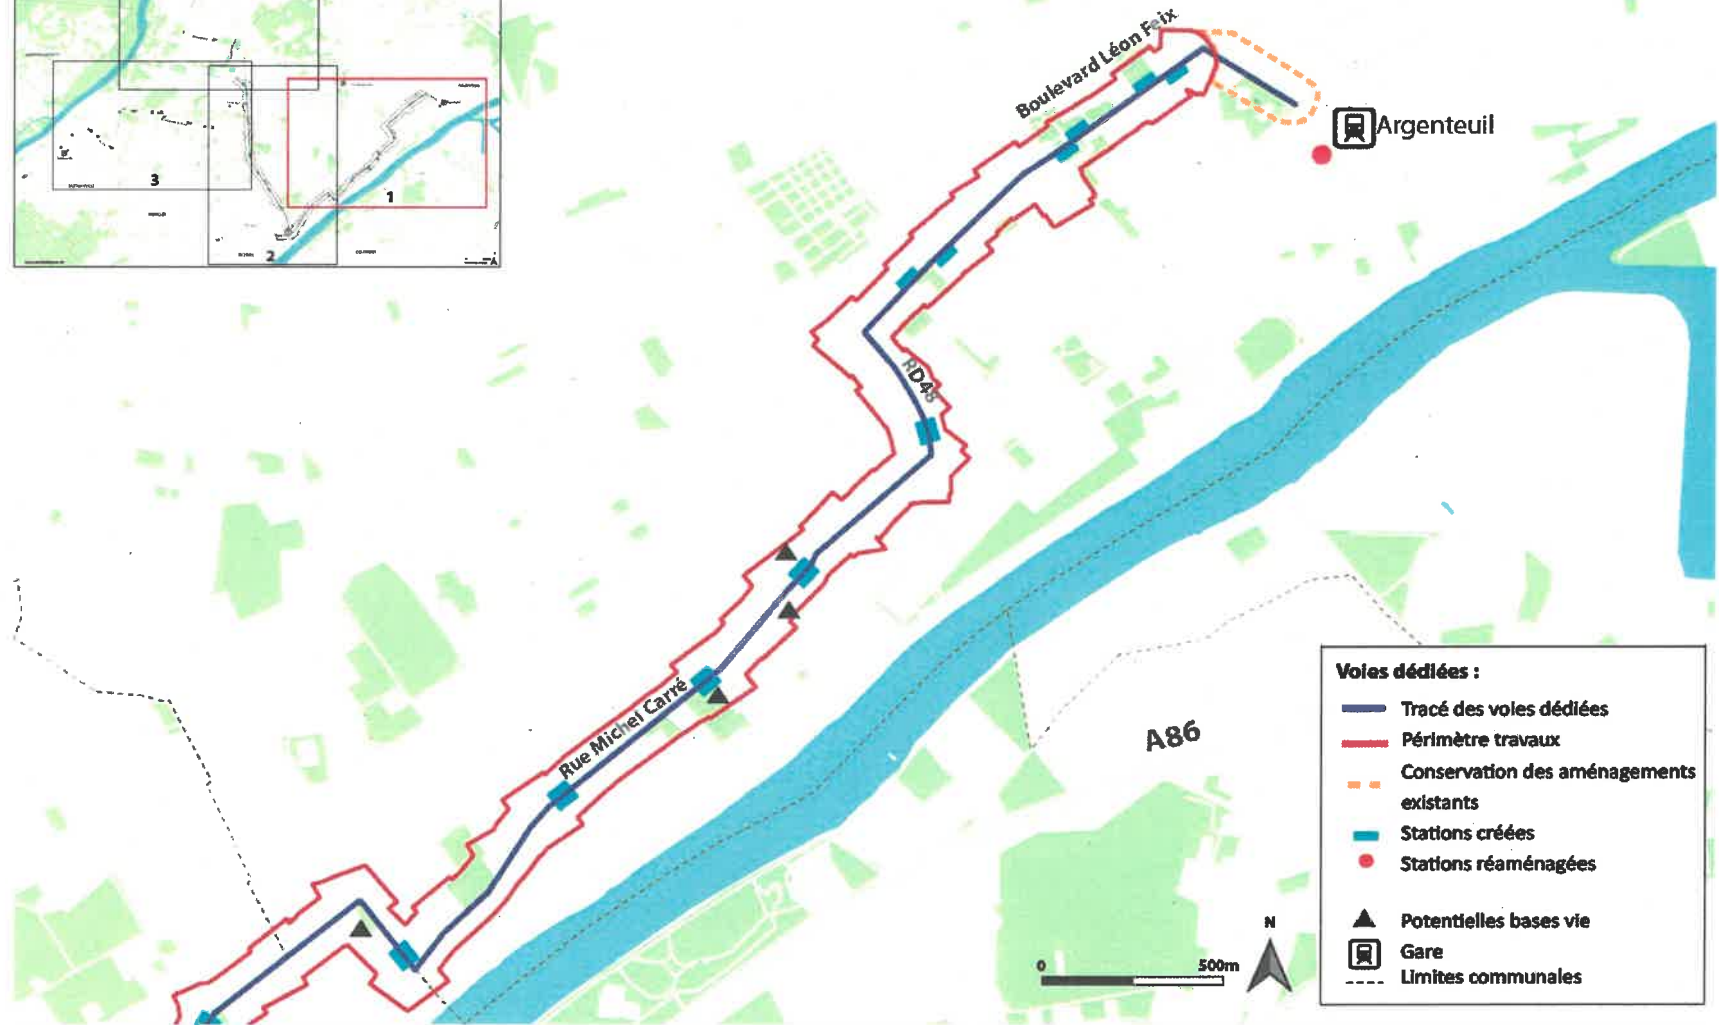

Philippe COURT
Vu pour être annexé à
l'arrêté de ce jour
Cergy-Pontoise, le 31 AOUT 2022
Philippe COURT

Pour le Préfet des Yvelines
et par délégation
Le chef de bureau
Karine PODENCH
Karine PODENCH

Source : OpenStreetMap.org / IN

Val-d'Argenteuil

ARGENTEUIL

Voies dédiées :

- Tracé des voies dédiées
- Périmètre travaux
- Conservation des aménagements existants
- Stations créées
- Stations réaménagées
- Potentielles bases vie
- Gare
- Limites communales